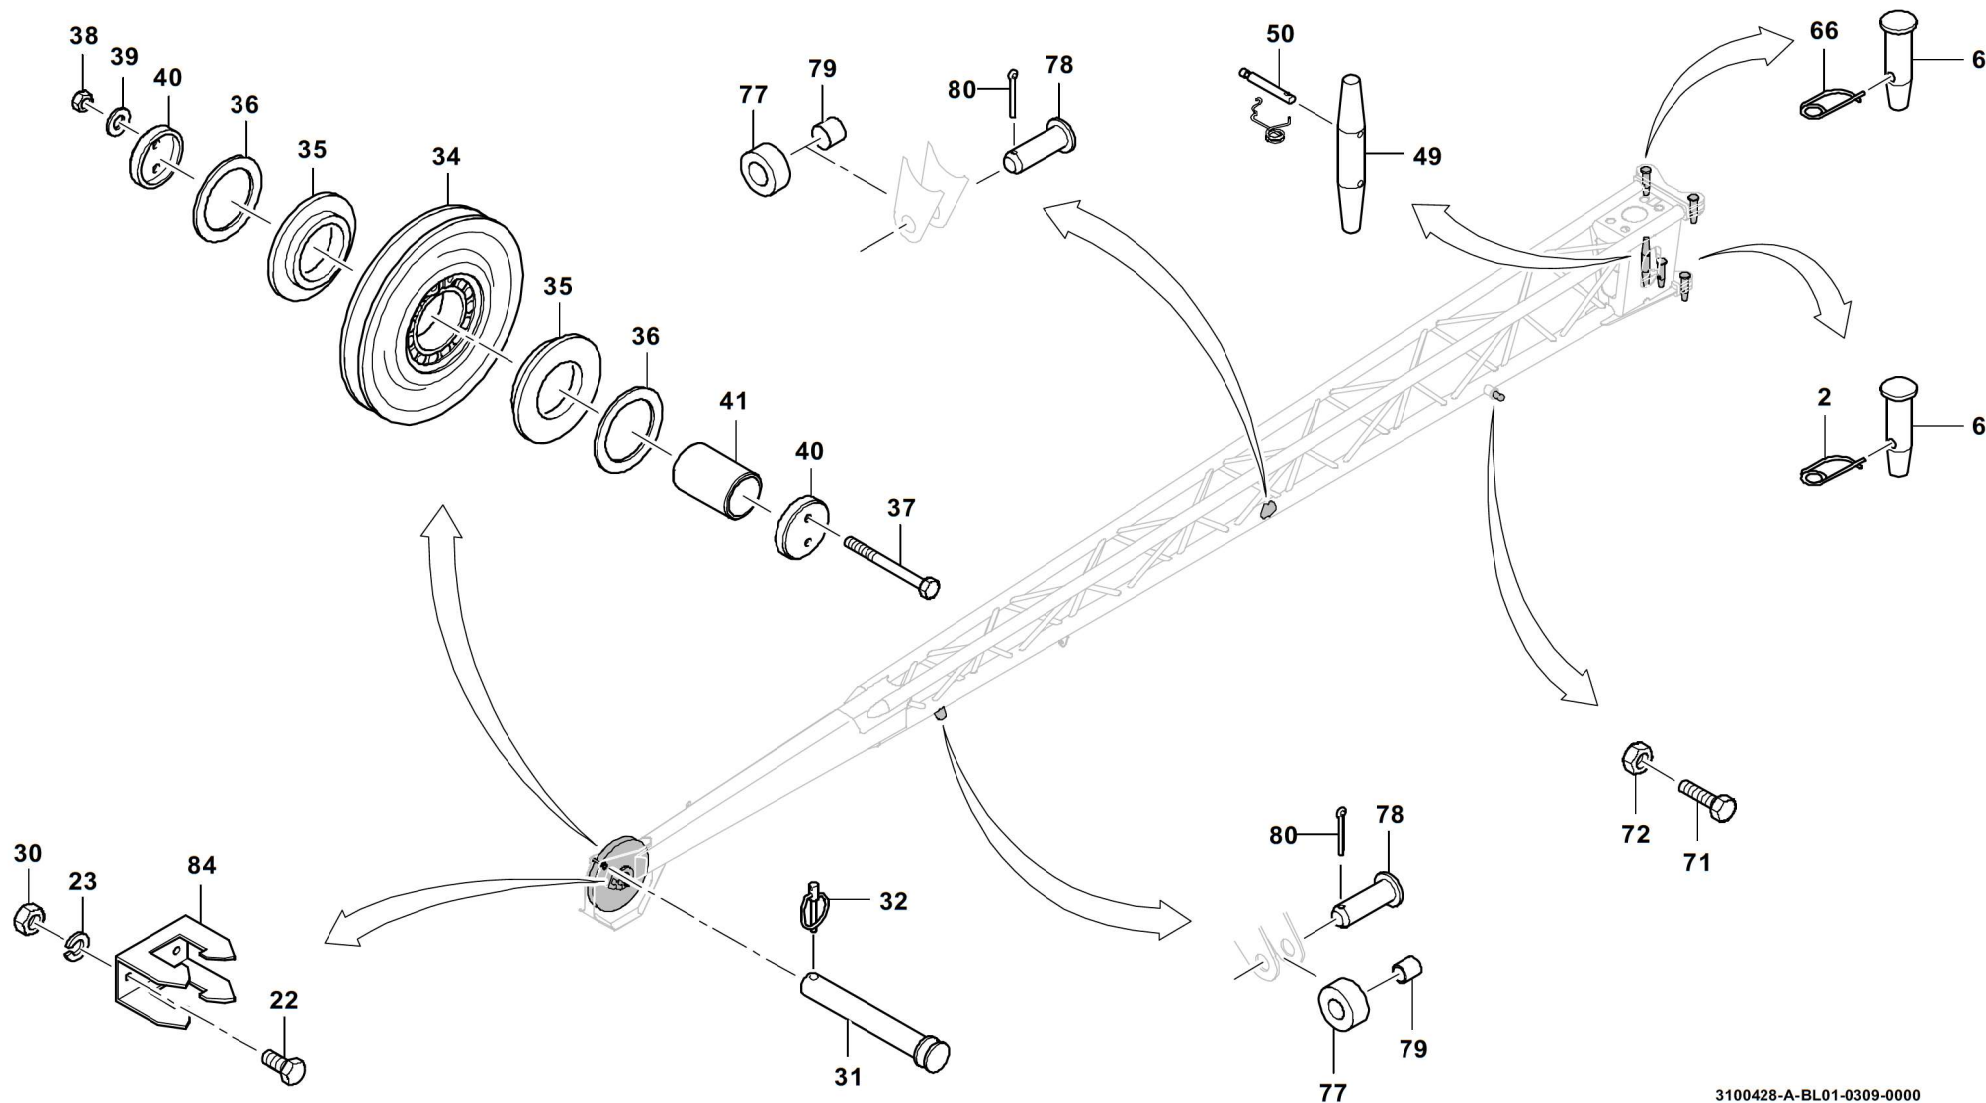

GROVE

EINBAUTEILE 8,75M KLAPPSPITZE
MOUNTING PARTS 8,75M; HINGED JIB

BILDTAFEL
PICTORIAL DISPLAY

GMK 5220
BE 710
G 173

03.09

3100428-ETL A

1/1

3100428-A-BL01-0309-0000